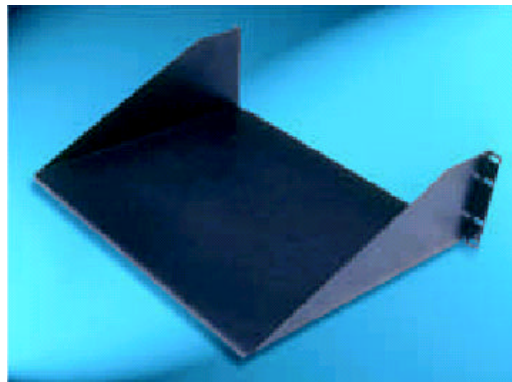

LUGUER

Rack de pared negro HU-HPWWMR24
19"x2 ft, incluye base.

LUGUER
... ¡TODO PARA CABLEADO ESTRUCTURADO!

www.luguer.com

Productos

Aguascalientes	(4)978-8383	luguer.ags@luguer.com
León	(4)711-6627	luguer.gto@luguer.com
México, D.F.	5682-0527	luguer.mex@luguer.com
Veracruz	(2)935-8822	luguer.ver@luguer.com

LUGUER
... ¡TODO PARA CABLEADO ESTRUCTURADO!

Panel ciego para rack
1, 2 y 4 unidades

LG-PC1
LG-PC2
LG-PC4

Charola de apoyos al frente 19x14" LG-CAF1914

Charola de apoyos al frente 19x18" LG-CAF1918

Gabinete de pared 2 ft.

LG-GPA2NE

Media charola de apoyos en medio LG-CAM1910

Barra de 10 contactos horizontal

NS-BACO10

Charola de apoyos al frente
19"x8.5".

LG-CAF1910

Charola para teclado 19x8.5"

LG-CT1908